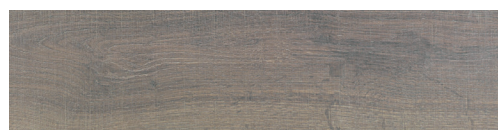

Composición 7032 · 25x75 Dishes II

P198

Decor Descanso 7032
Siena-Pardo-Café 25x75 Lineal Musa

P171

Decor 7032 · 25x75 Lineal Dishes

P171

3003 Blanco · 25x100,8

B112