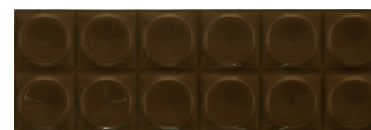

7032 dishes 25x75

7032
7033

25x75

Revestimiento
Pasta blanca

7032 Siena · 25x75

B070

7032 Pardo · 25x75

B070

7032 Café · 25x75

B070

Relieve 7033 Café · 25x75

B074

Composición 7032
25x75 Sensitive IV

P207

Composición 7032
Siena-Pardo-Café · 25x75 Musa III

P206

Composición 7032 · 25x75 Dishes II

P198

Decor Descanso 7032
Siena-Pardo-Café 25x75 Lineal Musa

P171

Decor 7032 · 25x75 Lineal Dishes

P171

3003 Blanco · 25x100,8

B112